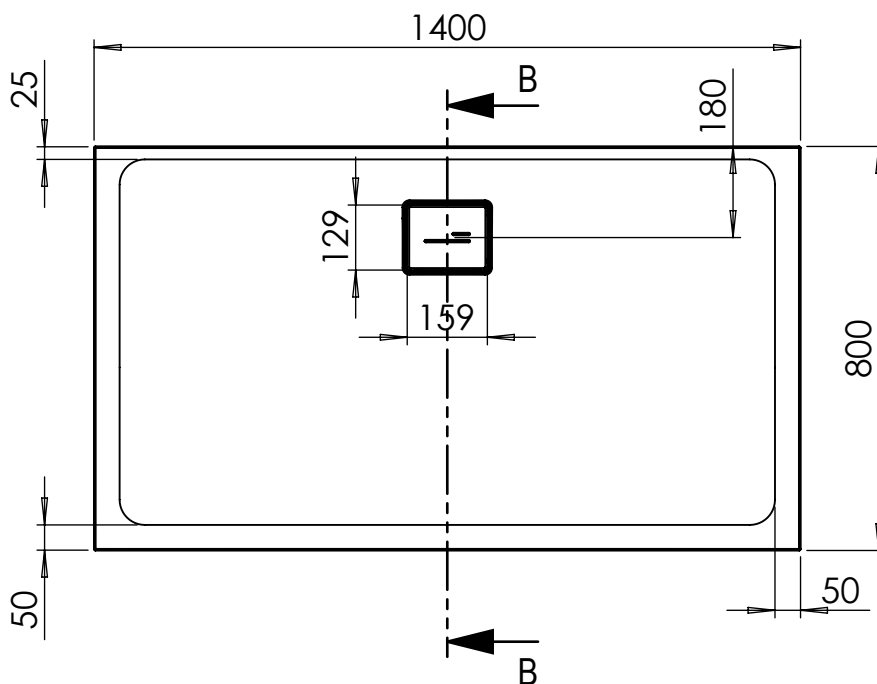

Top view:

SECTION B-B
SCALE 1 : 15

Bottom view:

FAZA:	IZRIS: Robert Brajkovič	TOLERANCE (ŠIRNA / DOLŽINA / VIŠINA):
ODDELEK: Razvoj san. opreme	ODOBRITEV: Branko Brajkovič	DATUM IZRISA: 12.12.2022 TOLERANCE IZVRTIN:
	ST. RISBE:	PROJEKT: Shower trays TOBAS
	MERILO: 1:15	NAZIV: Shower tray TOBAS 140x80x1.4
	MATERIAL: Cast marble	
	IDENT / T.P.: 605480	