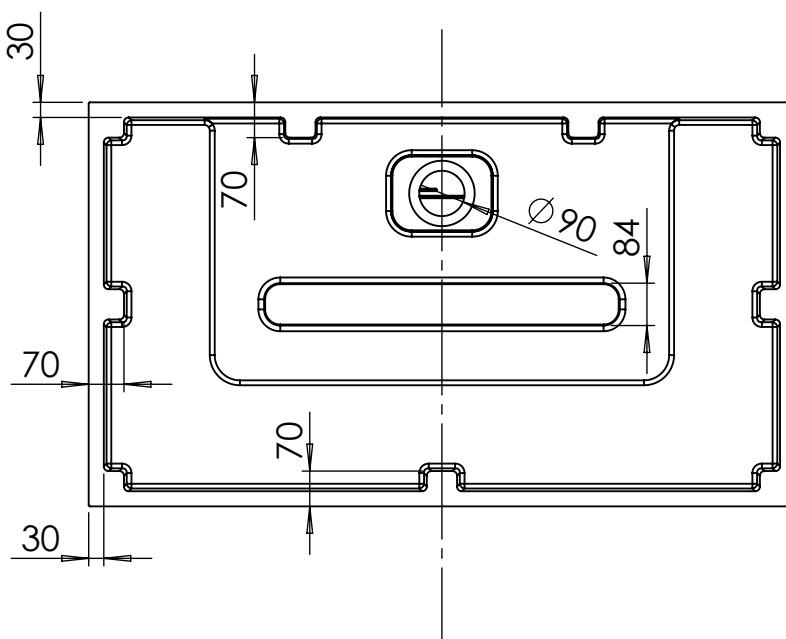

Top view:

SECTION B-B
SCALE 1 : 15

Bottom view:

FAZA:	IZRIS: Robert Brajkovič	TOLERANCE (ŠIRNA / DOLŽINA / VIŠINA):
ODDELEK: Razvoj san. opreme	ODOBRITEV: Branko Brajkovič	DATUM IZRISA: 12.12.2022 TOLERANCE IZVRTIN:
	ST. RISBE:	PROJEKT: Shower trays TOBAS
	MERILO: 1:15	NAZIV: Shower tray TOBAS 140x80x1.4
	MATERIAL: Cast marble	
	IDENT / T.P.: 605480	