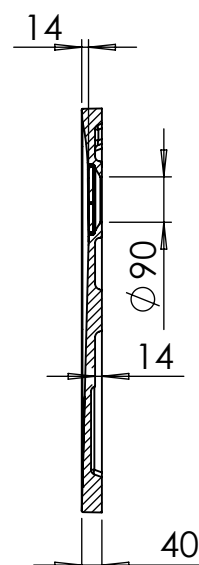

Top view:

SECTION B-B
SCALE 1 : 15

Bottom view:

FAZA:	IZRIS: Robert Brajkovič	TOLERANCE (ŠIRNA / DOLŽINA / VIŠINA):
ODDELEK: Razvoj san. opreme	ODOBRITEV: Branko Brajkovič	DATUM IZRISA: 12.12.2022 TOLERANCE IZVRTIN:
	ST. RISBE:	PROJEKT: Shower trays TOBAS
	MERILO: 1:15	NAZIV: Shower tray TOBAS 140x80x1.4
	MATERIAL: Cast marble	
	IDENT / T.P.: 605480	